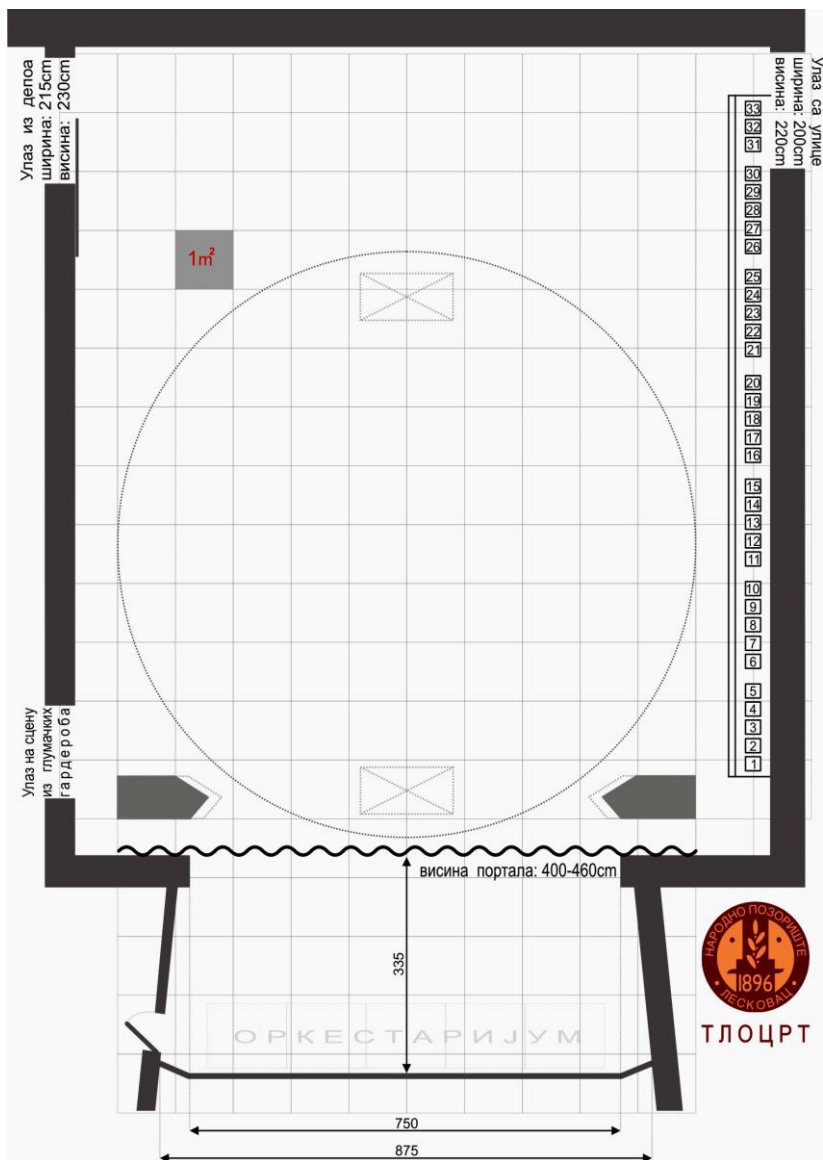

Тонска опрема:

- Тонски пулт (миксета) Tascam
- Шест пасивних звучних кутија 250W 8 Ω/ком
- Три појачала излазне снаге 500W-2ch
- DVD плејер и CD плејер Numark DJ Pro USB
- Бежични микрофон ком.1
- Растојање између фиксираних кула износи 6,85 m

Мост:

- Висина моста у опсегу од 4,00 до 4,60 m
- На мосту има 12 димерских линија за рефлекторе
- На обе сценске куле инсталирано је по 9 димерских канала.

Цугови:

- Број активних цугова: 33
- Број електричних цугова је пет са директним и димерским линијама [бр.5, 10, 15, 21, 26]

Димензије транспортних врата:

- Улаз са улице; ширина: 2,00 m висина: 2,20 m
- Улаз из депоа; ширина: 2,15 m висина: 2,30 m

Видео:

- Фиксно изнад гледалишта монтиран пројектор Epson EB4550 [4.500 lm, HDMI]

Све димерске линије поседују индустријске "ТЕП" и шуко утичнице.

На самој бини са свих страна налазе се по 4 подне кутије са по три утичнице.

Електричарска кабина:

Налази се изнад последњег реда у позоришној сали (капацитет 278 седишта). Електричарска кабина има четири димерска ормана ADB Eurogask60 са укупно 96 трокиловатних канала и поседује манипулативни сто ADB Liberty са 120 канала.

Активна расветна тела:

- Број радних рефлектора: 10 (за опште осветљење)
- Број сценских рефлектора: 85 (фиксно монтирани – 70, мобилни – 5, пар64 – 10)
- Лед расвета Par/RGB+W 8
- Број "топова" са сталцима: 2

технички директор
Момир Пејатовић